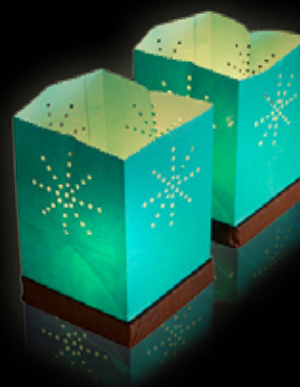

**Skylantern® Original**, expert de la décoration éphémère propose cette toute nouvelle gamme pour créer de la magie en un instant.

Quelques **lanternes Tulums** suffisent pour créer un univers féérique et vivre d'inoubliables moments aux beaux jours.

### 1 Lanternes flottantes Tulums

**Disponibles en 8 coloris** (rose, turquoise, blanc, violet, rouge, orange, jaune et vert) • Papier ignifugé  
Dim. 15 cm de hauteur x 10 cm  
Support en carton • Sécurité et résistance pour un effet spectaculaire et une ambiance unique  
**3,10 € le paquet de 2 lanternes**